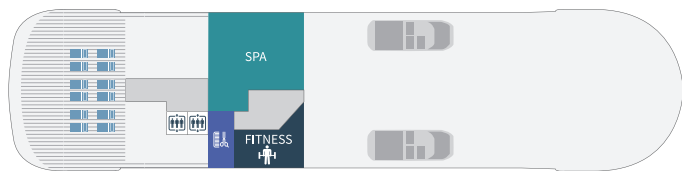

PONT 7

PONT 7

Fitness - Ponant Yacht Spa (3 cabines de soin et 1 sauna) - Pont Soleil - Flotte 10 zodiacs

PONT 6

PONT 6

Salon Observatoire - Galerie d'art/Photo vidéo - Kid's Club - 14 cabines Prestige (dont 10 cabines Prestige convertibles en 5 suites Prestige) - 2 suites Deluxe - 2 suites Privilège - 1 suite Grand Deluxe avec baignoire balnéo et douche - 1 suite de l'Armateur avec jacuzzi extérieur

PONT 5

PONT 5

Passerelle - 29 cabines Prestige (dont 1 pour personne à mobilité réduite et 26 cabines Prestige convertibles en 13 suites Prestige) - 1 suite Deluxe - 2 suites Privilège - 2 suites Grand Deluxe avec baignoire balnéo et douche

PONT 4

PONT 4

Restaurant - 23 cabines Prestige (dont 1 pour personne à mobilité réduite) - 1 suite Deluxe

PONT 3

PONT 3

Réception - Bureau des Excursions - Grand Salon - Pont piscine avec nage à contre-courant et débordement - Boutique - Centre médical - Théâtre - 13 cabines Deluxe - 1 suite Deluxe