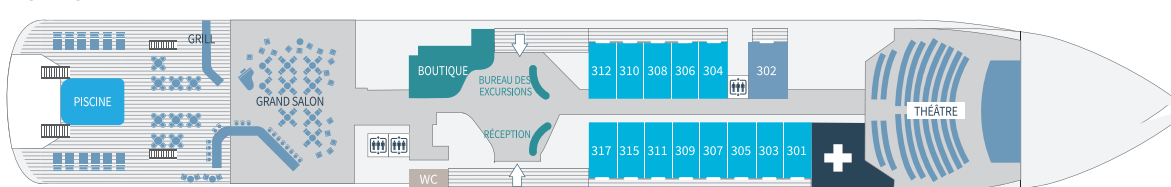

PONT 7

PONT 7

Fitness - Ponant Yacht Spa (3 cabines de soin et 1 sauna) - Pont Soleil - Flotte 10 zodiacs

PONT 6

PONT 6

Salon Observatoire - Galerie d'art/Photo vidéo - Kid's Club - 14 cabines Prestige (dont 10 cabines Prestige convertibles en 5 suites Prestige) - 2 suites Deluxe - 2 suites Privilège - 1 suite Grand Deluxe avec baignoire balnéo et douche - 1 suite de l'Armateur avec jacuzzi extérieur

PONT 5

PONT 5

Passerelle - 29 cabines Prestige (dont 1 pour personne à mobilité réduite et 26 cabines Prestige convertibles en 13 suites Prestige) - 1 suite Deluxe - 2 suites Privilège - 2 suites Grand Deluxe avec baignoire balnéo et douche

PONT 4

PONT 4

Restaurant - 23 cabines Prestige (dont 1 pour personne à mobilité réduite) - 1 suite Deluxe

PONT 3

PONT 3

Réception - Bureau des Excursions - Grand Salon - Pont piscine avec nage à contre-courant et débordement - Boutique - Centre médical - Théâtre - 13 cabines Deluxe - 1 suite Deluxe

PONT 2

PONT 2

Marina amovible - Sundeck

PONT 0

Salon sous-marin Blue Eye

Suite de l'Armateur
Pont 6

Suites Privilège
Pont 5-6

Suites Grand Deluxe
Pont 5-6