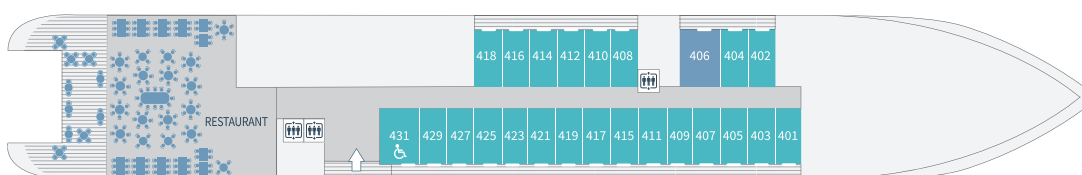

PONT 7

PONT 7

Fitness - Ponant Yacht Spa (3 cabines de soin et 1 sauna) - Pont Soleil - Flotte 10 zodiacs

PONT 6

PONT 6

Salon Observatoire - Galerie d'art/Photo vidéo - Kid's Club - 14 cabines Prestige (dont 10 cabines Prestige convertibles en 5 suites Prestige) - 2 suites Deluxe - 2 suites Privilège - 1 suite Grand Deluxe avec baignoire balnéo et douche - 1 suite de l'Armateur avec jacuzzi extérieur

PONT 5

PONT 5

Passerelle - 29 cabines Prestige (dont 1 pour personne à mobilité réduite et 26 cabines Prestige convertibles en 13 suites Prestige) - 1 suite Deluxe - 2 suites Privilège - 2 suites Grand Deluxe avec baignoire balnéo et douche

PONT 4

PONT 4

Restaurant - 23 cabines Prestige (dont 1 pour personne à mobilité réduite) - 1 suite Deluxe

PONT 3

PONT 3

Réception - Bureau des Excursions - Grand Salon - Pont piscine avec nage à contre-courant et débordement - Boutique - Centre médical - Théâtre - 13 cabines Deluxe - 1 suite Deluxe

PONT 2

PONT 2

Marina amovible - Sundeck

PONT 0

Salon sous-marin Blue Eye

Suite de l'Armateur
Pont 6

Suites Privilège
Pont 5-6

Suites Grand Deluxe
Pont 5-6