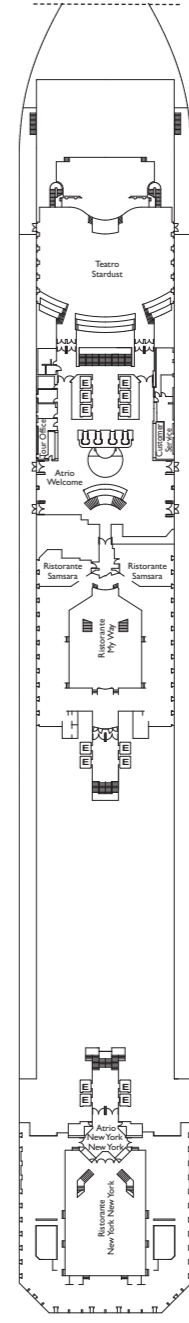

Le Costa Pacifica

Jauge : 114 500 t
 Longueur : 290 m
 Largeur : 35,5 m
 Vitesse : 21,5 noeuds
 Vitesse de pointe : 23 noeuds

- ✓ cabine avec vue partiellement limitée
- cabine single
- H cabine pour personne à mobilité réduite
- E cabines communicantes
- ascenseur
- * divan lit double
- 1 lit haut
- divan lit simple
- ▲ 2 lits bas non convertibles en lit double
- ▲ non convertibles en lit double

Cabine Intérieure

- **Classic** Notturmo, Adagio, Bohème, Alhambra
- **Premium** Adagio, Bohème, Alhambra, Ludwig, Azzurro
- **Samsara** Satie

Cabine Extérieure Vue Mer

- **Classic** Notturmo, Adagio
- **Premium** Notturmo, Adagio, Bohème, Alhambra, Azzurro

PONT 14 VOLARE

PONT 12 SUMMERTIME

PONT 11 FEEL GOOD

PONT 10 SATIE

PONT 9 AZZURRO

PONT 8 LUDWIG

PONT 7 ALHAMBRA

PONT 6 BOHÈME

PONT 5 SWING

PONT 4 GROOVE

PONT 3 MOOD

PONT 2 ADAGIO

PONT 1 NOTTURMO