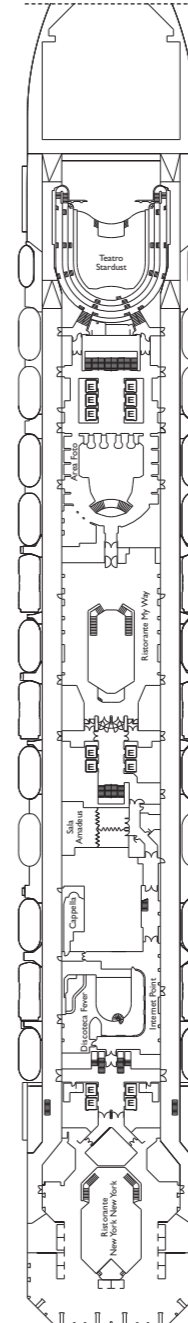

Le Costa Pacifica

Jauge : 114 500 t
 Longueur : 290 m
 Largeur : 35,5 m
 Vitesse : 21,5 noeuds
 Vitesse de pointe : 23 noeuds

- ✓ cabine avec vue partiellement limitée
- cabine single
- H cabine pour personne à mobilité réduite
- E cabines communicantes
- ascenseur
- * divan lit double
- 1 lit haut
- divan lit simple
- ▲ 2 lits bas non convertibles en lit double
- ▲ non convertibles en lit double

Cabine Intérieure

- **Classic** Notturmo, Adagio, Bohème, Alhambra
- **Premium** Adagio, Bohème, Alhambra, Ludwig, Azzurro
- **Samsara** Satie

Cabine Extérieure Vue Mer

- **Classic** Notturmo, Adagio
- **Premium** Notturmo, Adagio, Bohème, Alhambra, Azzurro

PONT 14 VOLARE

PONT 12 SUMMERTIME

PONT 11 FEEL GOOD

PONT 10 SATIE

PONT 9 AZZURRO

PONT 8 LUDWIG

PONT 7 ALHAMBRA

PONT 6 BOHÈME

PONT 5 SWING

PONT 4 GROOVE

PONT 3 MOOD

PONT 2 ADAGIO

PONT 1 NOTTURMO