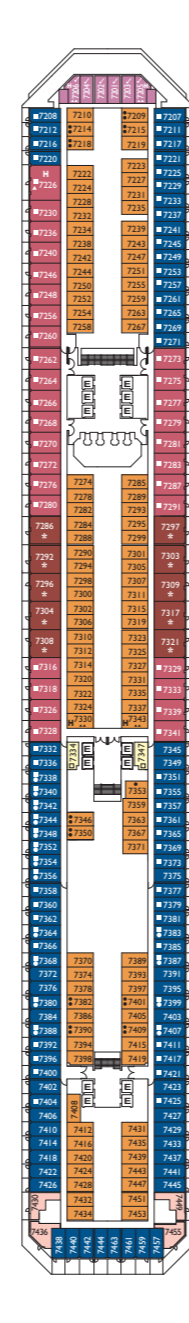

Le Costa Pacifica

Jauge : 114 500 t
 Longueur : 290 m
 Largeur : 35,5 m
 Vitesse : 21,5 noeuds
 Vitesse de pointe : 23 noeuds

- ✓ cabine avec vue partiellement limitée
- cabine single
- H cabine pour personne à mobilité réduite
- E cabines communicantes
- ascenseur
- * divan lit double
- 1 lit haut
- divan lit simple
- ▲ 2 lits bas non convertibles en lit double
- ▲ non convertibles en lit double

- **Grande Suite vue mer avec balcon** Alhambra
- **Samsara Mini Suite vue mer** Satie
- **Suite Samsara vue mer avec balcon** Satie

Nota bene: Le lit double est disponible dans toutes les catégories de Cabines. Le 3ème lit est disponible dans toutes les catégories, à l'exception de la Mini Suite et Samsara. Le 4ème lit est disponible dans toutes les catégories, à l'exception des Mini Suites, Suites et Samsara.

PONT 14 VOLARE

PONT 12 SUMMERTIME

PONT 11 FEEL GOOD

PONT 10 SATIE

PONT 9 AZZURRO

PONT 8 LUDWIG

PONT 7 ALHAMBRA

PONT 6 BOHÈME

PONT 5 SWING

PONT 4 GROOVE

PONT 3 MOOD

PONT 2 ADAGIO

PONT 1 NOTTURMO