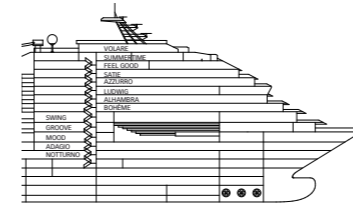

Le Costa Pacifica

Jauge : 114 500 t
 Longueur : 290 m
 Largeur : 35,5 m
 Vitesse : 21,5 noeuds
 Vitesse de pointe : 23 noeuds

- ✓ cabine avec vue partiellement limitée
- cabine single
- H cabine pour personne à mobilité réduite
- E cabines communicantes
- ascenseur
- * divan lit double
- 1 lit haut
- divan lit simple
- ▲ 2 lits bas non convertibles en lit double
- ▲ non convertibles en lit double

Cabine Intérieure

- **Classic** Notturmo, Adagio, Bohème, Alhambra
- **Premium** Adagio, Bohème, Alhambra, Ludwig, Azzurro
- **Samsara** Satie

Cabine Extérieure Vue Mer

- **Classic** Notturmo, Adagio
- **Premium** Notturmo, Adagio, Bohème, Alhambra, Azzurro