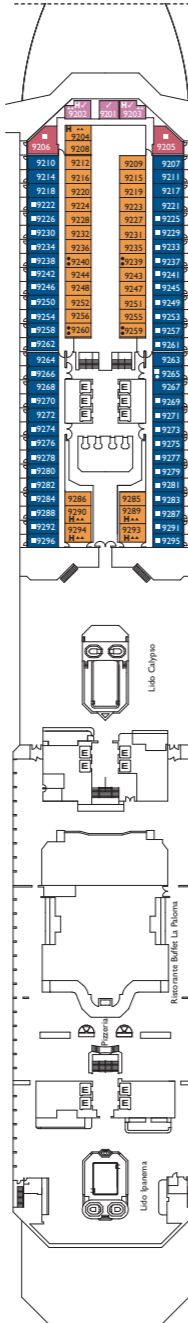

Le Costa Pacifica

Jauge : 114 500 t
 Longueur : 290 m
 Largeur : 35,5 m
 Vitesse : 21,5 noeuds
 Vitesse de pointe : 23 noeuds

- ✓ cabine avec vue partiellement limitée
- cabine single
- H cabine pour personne à mobilité réduite
- E cabines communicantes
- ascenseur
- * divan lit double
- 1 lit haut
- divan lit simple
- ▲ 2 lits bas non convertibles en lit double
- ▲ non convertibles en lit double

Cabine Intérieure

- **Classic** Notturmo, Adagio, Bohème, Alhambra
- **Premium** Adagio, Bohème, Alhambra, Ludwig, Azzurro
- **Samsara** Satie

Cabine Extérieure Vue Mer

- **Classic** Notturmo, Adagio
- **Premium** Notturmo, Adagio, Bohème, Alhambra, Azzurro

PONT 14 VOLARE

PONT 12 SUMMERTIME

PONT 11 FEEL GOOD

PONT 10 SATIE

PONT 9 AZZURRO

PONT 8 LUDWIG

PONT 7 ALHAMBRA

PONT 6 BOHÈME

PONT 5 SWING

PONT 4 GROOVE

PONT 3 MOOD

PONT 2 ADAGIO

PONT 1 NOTTURMO