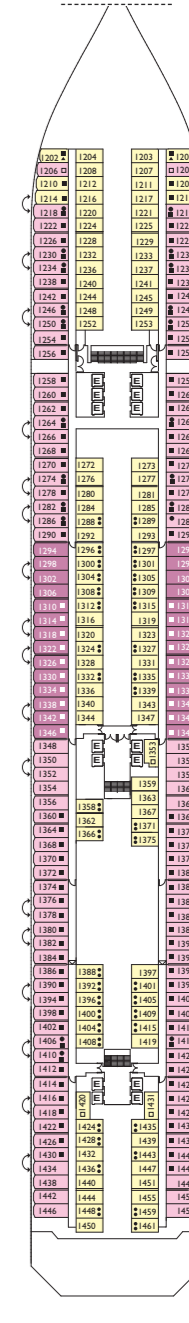

Le Costa Pacifica

Jauge : 114 500 t
 Longueur : 290 m
 Largeur : 35,5 m
 Vitesse : 21,5 noeuds
 Vitesse de pointe : 23 noeuds

- ✓ cabine avec vue partiellement limitée
- cabine single
- H cabine pour personne à mobilité réduite
- E cabines communicantes
- ascenseur
- * divan lit double
- 1 lit haut
- divan lit simple
- ▲ 2 lits bas non convertibles en lit double
- ▲ non convertibles en lit double

Cabine Intérieure

- **Classic** Notturmo, Adagio, Bohème, Alhambra
- **Premium** Adagio, Bohème, Alhambra, Ludwig, Azzurro
- **Samsara** Satie

Cabine Extérieure Vue Mer

- **Classic** Notturmo, Adagio
- **Premium** Notturmo, Adagio, Bohème, Alhambra, Azzurro

PONT 14 VOLARE

PONT 12 SUMMERTIME

PONT 11 FEEL GOOD

PONT 10 SATIE

PONT 9 AZZURRO

PONT 8 LUDWIG

PONT 7 ALHAMBRA

PONT 6 BOHÈME

PONT 5 SWING

PONT 4 GROOVE

PONT 3 MOOD

PONT 2 ADAGIO

PONT 1 NOTTURMO