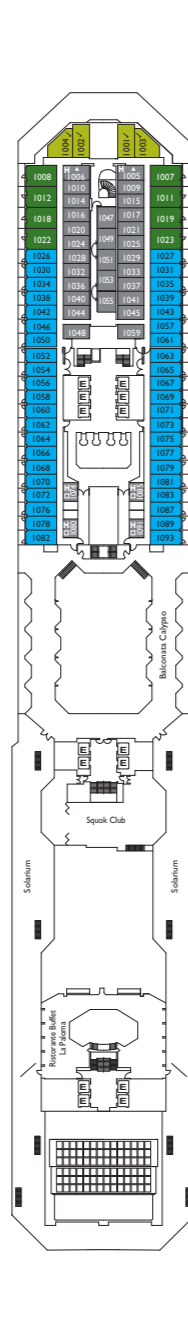

PONT 10 SATIE