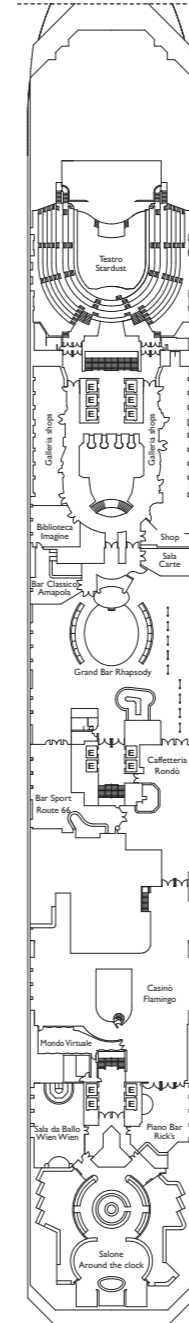

Le Costa Pacifica

Jauge : 114 500 t
 Longueur : 290 m
 Largeur : 35,5 m
 Vitesse : 21,5 noeuds
 Vitesse de pointe : 23 noeuds

- ✓ cabine avec vue partiellement limitée
- cabine single
- H cabine pour personne à mobilité réduite
- E cabines communicantes
- ascenseur
- * divan lit double
- 1 lit haut
- divan lit simple
- ▲ 2 lits bas non convertibles en lit double
- ▲ non convertibles en lit double

Cabine Intérieure

- **Classic** Notturmo, Adagio, Bohème, Alhambra
- **Premium** Adagio, Bohème, Alhambra, Ludwig, Azzurro
- **Samsara** Satie

Cabine Extérieure Vue Mer

- **Classic** Notturmo, Adagio
- **Premium** Notturmo, Adagio, Bohème, Alhambra, Azzurro

PONT 14 VOLARE

PONT 12 SUMMERTIME

PONT 11 FEEL GOOD

PONT 10 SATIE

PONT 9 AZZURRO

PONT 8 LUDWIG

PONT 7 ALHAMBRA

PONT 6 BOHÈME

PONT 5 SWING

PONT 4 GROOVE

PONT 3 MOOD

PONT 2 ADAGIO

PONT 1 NOTTURMO