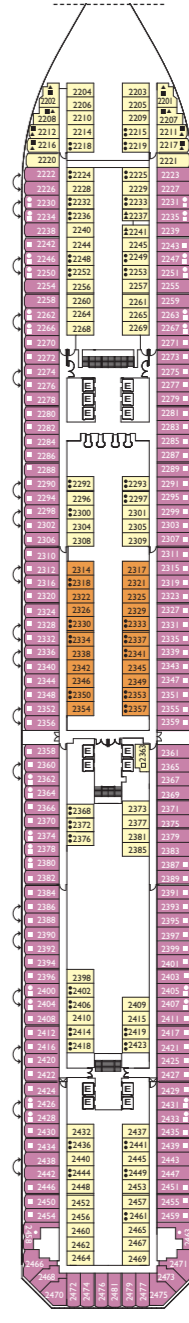

Le Costa Pacifica

Jauge : 114 500 t
 Longueur : 290 m
 Largeur : 35,5 m
 Vitesse : 21,5 noeuds
 Vitesse de pointe : 23 noeuds

- ✓ cabine avec vue partiellement limitée
- cabine single
- H cabine pour personne à mobilité réduite
- E cabines communicantes
- ascenseur
- * divan lit double
- 1 lit haut
- divan lit simple
- ▲ 2 lits bas non convertibles en lit double
- ▲ non convertibles en lit double

- **Grande Suite vue mer avec balcon** Alhambra
- **Samsara Mini Suite vue mer** Satie
- **Suite Samsara vue mer avec balcon** Satie

Nota bene: Le lit double est disponible dans toutes les catégories de Cabines. Le 3ème lit est disponible dans toutes les catégories, à l'exception de la Mini Suite et Samsara. Le 4ème lit est disponible dans toutes les catégories, à l'exception des Mini Suites, Suites et Samsara.

PONT 14 VOLARE

PONT 12 SUMMERTIME

PONT 11 FEEL GOOD

PONT 10 SATIE

PONT 9 AZZURRO

PONT 8 LUDWIG

PONT 7 ALHAMBRA

PONT 6 BOHÈME

PONT 5 SWING

PONT 4 GROOVE

PONT 3 MOOD

PONT 2 ADAGIO

PONT 1 NOTTURMO