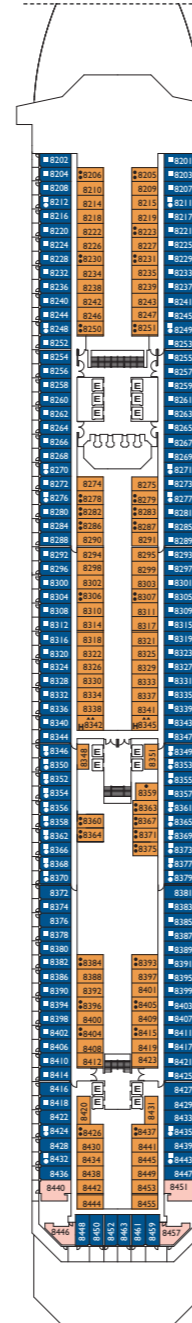

Le Costa Pacifica

Jauge : 114 500 t
 Longueur : 290 m
 Largeur : 35,5 m
 Vitesse : 21,5 noeuds
 Vitesse de pointe : 23 noeuds

- ✓ cabine avec vue partiellement limitée
- cabine single
- H cabine pour personne à mobilité réduite
- E cabines communicantes
- ascenseur
- * divan lit double
- 1 lit haut
- divan lit simple
- ▲ 2 lits bas non convertibles en lit double
- ▲ non convertibles en lit double

Cabine Intérieure

- **Classic** Notturmo, Adagio, Bohème, Alhambra
- **Premium** Adagio, Bohème, Alhambra, Ludwig, Azzurro
- **Samsara** Satie

Cabine Extérieure Vue Mer

- **Classic** Notturmo, Adagio
- **Premium** Notturmo, Adagio, Bohème, Alhambra, Azzurro

PONT 14 VOLARE

PONT 12 SUMMERTIME

PONT 11 FEEL GOOD

PONT 10 SATIE

PONT 9 AZZURRO

PONT 8 LUDWIG

PONT 7 ALHAMBRA

PONT 6 BOHÈME

PONT 5 SWING

PONT 4 GROOVE

PONT 3 MOOD

PONT 2 ADAGIO

PONT 1 NOTTURMO