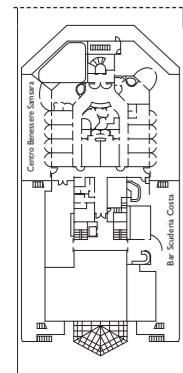

Le Costa Pacifica

Jauge : 114 500 t
Longueur : 290 m
Largeur : 35,5 m
Vitesse : 21,5 noeuds
Vitesse de pointe : 23 noeuds

- ✓ cabine avec vue partiellement limitée
- cabine single
- H cabine pour personne à mobilité réduite
- E cabines communicantes
- ascenseur
- divan lit double
- 1 lit haut
- divan lit simple
- ▲ 2 lits bas non convertibles en lit double
- ▲ non convertibles en lit double

Cabine Intérieure

- **Classic** Notturmo, Adagio, Bohème, Alhambra
- **Premium** Adagio, Bohème, Alhambra, Ludwig, Azzurro
- **Samsara** Satie

Cabine Extérieure Vue Mer

- **Classic** Notturmo, Adagio
- **Premium** Notturmo, Adagio, Bohème, Alhambra, Azzurro

Cabine Vue Mer avec Balcon

- **Classic** Bohém
- **Premium** Bohème, Alhambra, Ludwig, Azzurro
- **Samsara** Satie, Feel Good

Appartements de Luxe

- **Mini Suite vue mer avec balcon** Bohème, Alhambra, Ludwig
- **Suite vue mer avec balcon** Alhambra, Azzurro

- **Grande Suite vue mer avec balcon** Alhambra
- **Samsara Mini Suite vue mer** Satie
- **Suite Samsara vue mer avec balcon** Satie

Nota bene: Le lit double est disponible dans toutes les catégories de Cabines. Le 3ème lit est disponible dans toutes les catégories, à l'exception de la Mini Suite et Samsara. Le 4ème lit est disponible dans toutes les catégories, à l'exception des Mini Suites, Suites et Samsara.