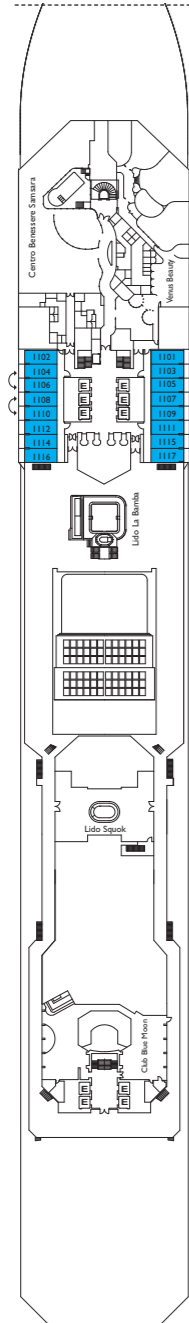

Le Costa Pacifica

Jauge : 114 500 t
 Longueur : 290 m
 Largeur : 35,5 m
 Vitesse : 21,5 noeuds
 Vitesse de pointe : 23 noeuds

- ✓ cabine avec vue partiellement limitée
- cabine single
- H cabine pour personne à mobilité réduite
- E cabines communicantes
- ascenseur
- * divan lit double
- 1 lit haut
- divan lit simple
- ▲ 2 lits bas non convertibles en lit double
- ▲ non convertibles en lit double

Cabine Intérieure

- **Classic** Notturmo, Adagio, Bohème, Alhambra
- **Premium** Adagio, Bohème, Alhambra, Ludwig, Azzurro
- **Samsara** Satie

Cabine Extérieure Vue Mer

- **Classic** Notturmo, Adagio
- **Premium** Notturmo, Adagio, Bohème, Alhambra, Azzurro

PONT 14 VOLARE

PONT 12 SUMMERTIME

PONT 11 FEEL GOOD

PONT 10 SATIE

PONT 9 AZZURRO

PONT 8 LUDWIG

PONT 7 ALHAMBRA

PONT 6 BOHÈME

PONT 5 SWING

PONT 4 GROOVE

PONT 3 MOOD

PONT 2 ADAGIO

PONT 1 NOTTURMO