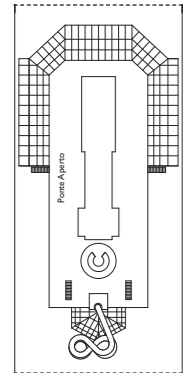

Le Costa Pacifica

Jauge : 114 500 t
 Longueur : 290 m
 Largeur : 35,5 m
 Vitesse : 21,5 noeuds
 Vitesse de pointe : 23 noeuds

- ✓ cabine avec vue partiellement limitée
- cabine single
- H cabine pour personne à mobilité réduite
- E cabines communicantes
- ascenseur
- * divan lit double
- 1 lit haut
- divan lit simple
- ▲ 2 lits bas non convertibles en lit double
- ▲ non convertibles en lit double

- **Grande Suite vue mer avec balcon** Alhambra
- **Samsara Mini Suite vue mer** Satie
- **Suite Samsara vue mer avec balcon** Satie

Nota bene: Le lit double est disponible dans toutes les catégories de Cabines. Le 3ème lit est disponible dans toutes les catégories, à l'exception de la Mini Suite et Samsara. Le 4ème lit est disponible dans toutes les catégories, à l'exception des Mini Suites, Suites et Samsara.