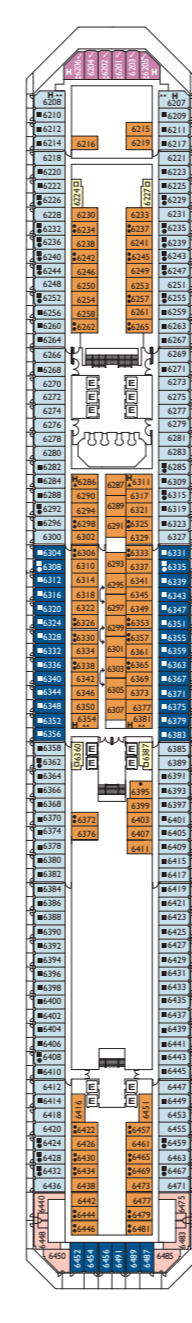

Le Costa Pacifica

Jauge : 114 500 t
 Longueur : 290 m
 Largeur : 35,5 m
 Vitesse : 21,5 noeuds
 Vitesse de pointe : 23 noeuds

- ✓ cabine avec vue partiellement limitée
- cabine single
- H cabine pour personne à mobilité réduite
- E cabines communicantes
- ascenseur
- * divan lit double
- 1 lit haut
- divan lit simple
- ▲ 2 lits bas non convertibles en lit double
- ▲ non convertibles en lit double

- **Grande Suite vue mer avec balcon** Alhambra
- **Samsara Mini Suite vue mer** Satie
- **Suite Samsara vue mer avec balcon** Satie

Nota bene: Le lit double est disponible dans toutes les catégories de Cabines. Le 3ème lit est disponible dans toutes les catégories, à l'exception de la Mini Suite et Samsara. Le 4ème lit est disponible dans toutes les catégories, à l'exception des Mini Suites, Suites et Samsara.

PONT 14 VOLARE

PONT 12 SUMMERTIME

PONT 11 FEEL GOOD

PONT 10 SATIE

PONT 9 AZZURRO

PONT 8 LUDWIG

PONT 7 ALHAMBRA

PONT 6 BOHÈME

PONT 5 SWING

PONT 4 GROOVE

PONT 3 MOOD

PONT 2 ADAGIO

PONT 1 NOTTURMO