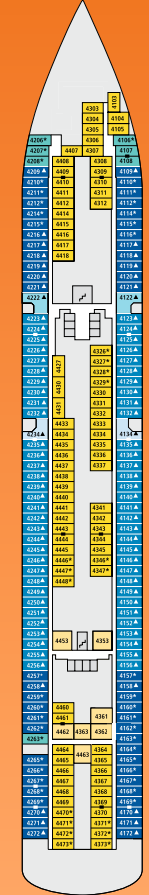

DECK 13	DECK 12	DECK 11	DECK 10	DECK 9	DECK 8	DECK 7	DECK 6	DECK 5	DECK 4	DECK 3
1 auffahrbares Glasdach	3 Freibereich/Sonnendeck	3 Freibereich/Sonnendeck	26 Theatrium	26 Theatrium			45 Conference Center	30 Ausflugs Counter		50 Biking Equipment
2 FKK-Bereich	4 Joggingparcours	17 AIDAdiva: Golfsimulator und Counter	28 AIDA Bar	30 Ausflugs Counter			46 Kids Club	46 Reids Service		51 Diving Equipment
3 Freibereich/Sonnendeck	6 Wellness Oase	AIDAbella/AIDAluna Cinemare	29 AIDA Lounge	38 AIDA Shop			48 Reception	49 Internet Corner		52 Foyer
4 Joggingparcours	7 Body & Soul Counter	18 Beach Bar	30 Ausflugs Counter	39 Kunstgalerie						53 Hospital
5 Sportaußendeck (Volleyball/Basketball/Squash)	8 Anytime Bar	19 Bella Vista Restaurant	31 Bibliothek	40 Diva Bar/ Bella Bar/ Luna Bar						54 Pier 3 Bar
6 Wellness Oase	9 Body & Soul Spa (Friseur)	20 Biking Counter	32 Buffalo Steak House	41 Markt Restaurant						55 Gangway/ Tenderporten
	10 Body & Soul Spa	21 Blütenmeer	33 Café Mare	42 Studio AIDA						
	11 Body & Soul Bar	22 Diving Counter	34 Casino	43 Sushi Bar						
	12 Golf	23 Body & Soul Sport	35 Fotogalerie und -shop	44 Theatrium-Bühne						
	13 HYPE	24 Pizzeria Mare	36 Vinothek							
	14 Ocean Bar	25 Rossini Restaurant	37 Weite Welt Restaurant							
	15 Pool Bar	26 Theatrium								
	16 Spa Suite	27 Time Out Bar