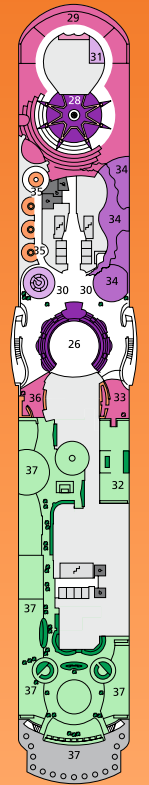

DECK 13	DECK 12	DECK 11	DECK 10	DECK 9	DECK 8	DECK 7	DECK 6	DECK 5	DECK 4	DECK 3
1 auffahrbares Glasdach	3 Freibereich/Sonnendeck	3 Freibereich/Sonnendeck	26 Theatrium	26 Theatrium			45 Conference Center	30 Ausflugs Counter		50 Biking Equipment
2 FKK-Bereich	4 Joggingparcours	17 AIDAdiva: Golfsimulator und Counter	28 AIDA Bar	30 Ausflugs Counter			46 Kids Club	46 Reids Service		51 Diving Equipment
3 Freibereich/Sonnendeck	6 Wellness Oase	AIDAbella/AIDAluna Cinemare	29 AIDA Lounge	38 AIDA Shop			48 Reception	49 Internet Corner		52 Foyer
4 Joggingparcours	7 Body & Soul Counter	18 Beach Bar	30 Ausflugs Counter	39 Kunstgalerie						53 Hospital
5 Sportaußendeck (Volleyball/Basketball/Squash)	8 Anytime Bar	19 Bella Vista Restaurant	31 Bibliothek	40 Diva Bar/ Bella Bar/ Luna Bar						54 Pier 3 Bar
6 Wellness Oase	9 Body & Soul Spa (Friseur)	20 Biking Counter	32 Buffalo Steak House	41 Markt Restaurant						55 Gangway/ Tenderporten
	10 Body & Soul Spa	21 Blütenmeer	33 Café Mare	42 Studio AIDA						
	11 Body & Soul Bar	22 Diving Counter	34 Casino	43 Sushi Bar						
	12 Golf	23 Body & Soul Sport	35 Fotogalerie und -shop	44 Theatrium-Bühne						
	13 HYPE	24 Pizzeria Mare	36 Vinothek							
	14 Ocean Bar	25 Rossini Restaurant	37 Weite Welt Restaurant							
	15 Pool Bar	26 Theatrium								
	16 Spa Suite	27 Time Out Bar