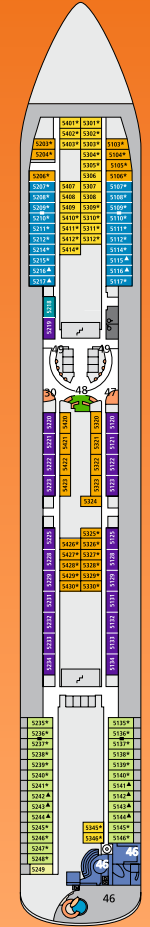

DECK 13	DECK 12	DECK 11	DECK 10	DECK 9	DECK 8	DECK 7	DECK 6	DECK 5	DECK 4	DECK 3
1 auffahrbares Glasdach	3 Freibereich/Sonnendeck	3 Freibereich/Sonnendeck	26 Theatrium	26 Theatrium			45 Conference Center	30 Ausflugs Counter		50 Biking Equipment
2 FKK-Bereich	4 Joggingparcours	17 AIDAdiva: Golfsimulator und Counter	28 AIDA Bar	30 Ausflugs Counter			46 Kids Club	46 Reids Service		51 Diving Equipment
3 Freibereich/Sonnendeck	6 Wellness Oase	AIDAbella/AIDAluna Cinemare	29 AIDA Lounge	38 AIDA Shop			48 Reception	49 Internet Corner		52 Foyer
4 Joggingparcours	7 Body & Soul Counter	18 Beach Bar	30 Ausflugs Counter	39 Kunstgalerie						53 Hospital
5 Sportaußendeck (Volleyball/Basketball/Squash)	8 Anytime Bar	19 Bella Vista Restaurant	31 Bibliothek	40 Diva Bar/ Bella Bar/ Luna Bar						54 Pier 3 Bar
6 Wellness Oase	9 Body & Soul Spa (Friseur)	20 Biking Counter	32 Buffalo Steak House	41 Markt Restaurant						55 Gangway/ Tenderporten
	10 Body & Soul Spa	21 Blütenmeer	33 Café Mare	42 Studio AIDA						
	11 Body & Soul Bar	22 Diving Counter	34 Casino	43 Sushi Bar						
	12 Golf	23 Body & Soul Sport	35 Fotogalerie und -shop	44 Theatrium-Bühne						
	13 HYPE	24 Pizzeria Mare	36 Vinothek							
	14 Ocean Bar	25 Rossini Restaurant	37 Weite Welt Restaurant							
	15 Pool Bar	26 Theatrium								
	16 Spa Suite	27 Time Out Bar