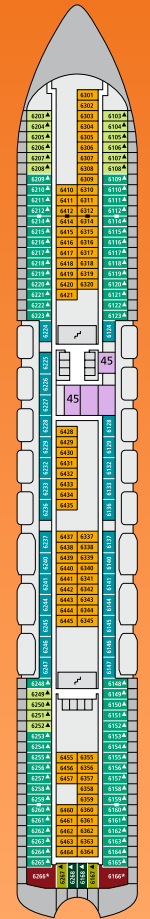

DECK 13	DECK 12	DECK 11	DECK 10	DECK 9	DECK 8	DECK 7	DECK 6	DECK 5	DECK 4	DECK 3
1 auffahrbares Glasdach	3 Freibereich/Sonnendeck	3 Freibereich/Sonnendeck	26 Theatrium	26 Theatrium			45 Conference Center	30 Ausflugs Counter		50 Biking Equipment
2 FKK-Bereich	4 Joggingparcours	17 AIDAdiva: Golfsimulator und Counter	28 AIDA Bar	30 Ausflugs Counter			46 Kids Club	46 Reids Service		51 Diving Equipment
3 Freibereich/Sonnendeck	6 Wellness Oase	AIDAbella/AIDAluna Cinemare	29 AIDA Lounge	38 AIDA Shop			48 Reception	49 Internet Corner		52 Foyer
4 Joggingparcours	7 Body & Soul Counter	18 Beach Bar	30 Ausflugs Counter	39 Kunstgalerie						53 Hospital
5 Sportaußendeck (Volleyball/Basketball/Squash)	8 Anytime Bar	19 Bella Vista Restaurant	31 Bibliothek	40 Diva Bar/ Bella Bar/ Luna Bar						54 Pier 3 Bar
6 Wellness Oase	9 Body & Soul Spa (Friseur)	20 Biking Counter	32 Buffalo Steak House	41 Markt Restaurant						55 Gangway/ Tenderporten
	10 Body & Soul Spa	21 Blütenmeer	33 Café Mare	42 Studio AIDA						
	11 Body & Soul Bar	22 Diving Counter	34 Casino	43 Sushi Bar						
	12 Golf	23 Body & Soul Sport	35 Fotogalerie und -shop	44 Theatrium-Bühne						
	13 HYPE	24 Pizzeria Mare	36 Vinothek							
	14 Ocean Bar	25 Rossini Restaurant	37 Weite Welt Restaurant							
	15 Pool Bar	26 Theatrium								
	16 Spa Suite	27 Time Out Bar