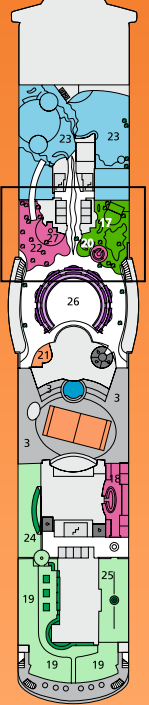

DECK 13	DECK 12	DECK 11	DECK 10	DECK 9	DECK 8	DECK 7	DECK 6	DECK 5	DECK 4	DECK 3
1 auffahrbares Glasdach	3 Freibereich/Sonnendeck	3 Freibereich/Sonnendeck	26 Theatrium	26 Theatrium			45 Conference Center	30 Ausflugs Counter		50 Biking Equipment
2 FKK-Bereich	4 Joggingparcours	17 AIDAdiva: Golfsimulator und Counter	28 AIDA Bar	30 Ausflugs Counter			46 Kids Club	46 Reids Service		51 Diving Equipment
3 Freibereich/Sonnendeck	6 Wellness Oase	AIDAbella/AIDAluna Cinemare	29 AIDA Lounge	38 AIDA Shop			48 Reception	49 Internet Corner		52 Foyer
4 Joggingparcours	7 Body & Soul Counter	18 Beach Bar	30 Ausflugs Counter	39 Kunstgalerie						53 Hospital
5 Sportaußendeck (Volleyball/Basketball/Squash)	8 Anytime Bar	19 Bella Vista Restaurant	31 Bibliothek	40 Diva Bar/ Bella Bar/ Luna Bar						54 Pier 3 Bar
6 Wellness Oase	9 Body & Soul Spa (Friseur)	20 Biking Counter	32 Buffalo Steak House	41 Markt Restaurant						55 Gangway/ Tenderporten
	10 Body & Soul Spa	21 Blütenmeer	33 Café Mare	42 Studio AIDA						
	11 Body & Soul Bar	22 Diving Counter	34 Casino	43 Sushi Bar						
	12 Golf	23 Body & Soul Sport	35 Fotogalerie und -shop	44 Theatrium-Bühne						
	13 HYPE	24 Pizzeria Mare	36 Vinothek							
	14 Ocean Bar	25 Rossini Restaurant	37 Weite Welt Restaurant							
	15 Pool Bar	26 Theatrium								
	16 Spa Suite	27 Time Out Bar