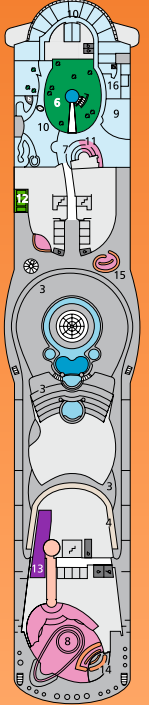

DECK 13	DECK 12	DECK 11	DECK 10	DECK 9	DECK 8	DECK 7	DECK 6	DECK 5	DECK 4	DECK 3
1 auffahrbares Glasdach	3 Freibereich/Sonnendeck	3 Freibereich/Sonnendeck	26 Theatrium	26 Theatrium			45 Conference Center	30 Ausflugs Counter		50 Biking Equipment
2 FKK-Bereich	4 Joggingparcours	17 AIDAdiva: Golfsimulator und Counter	28 AIDA Bar	30 Ausflugs Counter			46 Kids Club	46 Reids Service		51 Diving Equipment
3 Freibereich/Sonnendeck	6 Wellness Oase	AIDAbella/AIDAluna Cinemare	29 AIDA Lounge	38 AIDA Shop			48 Reception	49 Internet Corner		52 Foyer
4 Joggingparcours	7 Body & Soul Counter	18 Beach Bar	30 Ausflugs Counter	39 Kunstgalerie						53 Hospital
5 Sportaußendeck (Volleyball/Basketball/Squash)	8 Anytime Bar	19 Bella Vista Restaurant	31 Bibliothek	40 Diva Bar/ Bella Bar/ Luna Bar						54 Pier 3 Bar
6 Wellness Oase	9 Body & Soul Spa (Friseur)	20 Biking Counter	32 Buffalo Steak House	41 Markt Restaurant						55 Gangway/ Tenderporten
	10 Body & Soul Spa	21 Blütenmeer	33 Café Mare	42 Studio AIDA						
	11 Body & Soul Bar	22 Diving Counter	34 Casino	43 Sushi Bar						
	12 Golf	23 Body & Soul Sport	35 Fotogalerie und -shop	44 Theatrium-Bühne						
	13 HYPE	24 Pizzeria Mare	36 Vinothek							
	14 Ocean Bar	25 Rossini Restaurant	37 Weite Welt Restaurant							
	15 Pool Bar	26 Theatrium								
	16 Spa Suite	27 Time Out Bar