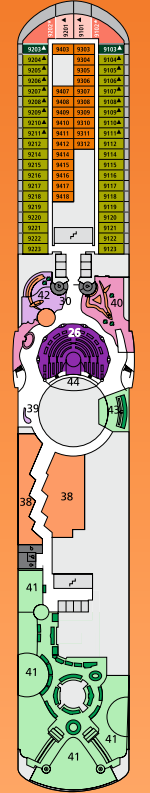

DECK 13	DECK 12	DECK 11	DECK 10	DECK 9	DECK 8	DECK 7	DECK 6	DECK 5	DECK 4	DECK 3
1 auffahrbares Glasdach	3 Freibereich/Sonnendeck	3 Freibereich/Sonnendeck	26 Theatrium	26 Theatrium			45 Conference Center	30 Ausflugs Counter		50 Biking Equipment
2 FKK-Bereich	4 Joggingparcours	17 AIDAdiva: Golfsimulator und Counter	28 AIDA Bar	30 Ausflugs Counter			46 Kids Club	46 Reids Service		51 Diving Equipment
3 Freibereich/Sonnendeck	6 Wellness Oase	AIDAbella/AIDAluna Cinemare	29 AIDA Lounge	38 AIDA Shop			48 Reception	49 Internet Corner		52 Foyer
4 Joggingparcours	7 Body & Soul Counter	18 Beach Bar	30 Ausflugs Counter	39 Kunstgalerie						53 Hospital
5 Sportaußendeck (Volleyball/Basketball/Squash)	8 Anytime Bar	19 Bella Vista Restaurant	31 Bibliothek	40 Diva Bar/ Bella Bar/ Luna Bar						54 Pier 3 Bar
6 Wellness Oase	9 Body & Soul Spa (Friseur)	20 Biking Counter	32 Buffalo Steak House	41 Markt Restaurant						55 Gangway/ Tenderporten
	10 Body & Soul Spa	21 Blütenmeer	33 Café Mare	42 Studio AIDA						
	11 Body & Soul Bar	22 Diving Counter	34 Casino	43 Sushi Bar						
	12 Golf	23 Body & Soul Sport	35 Fotogalerie und -shop	44 Theatrium-Bühne						
	13 HYPE	24 Pizzeria Mare	36 Vinothek							
	14 Ocean Bar	25 Rossini Restaurant	37 Weite Welt Restaurant							
	15 Pool Bar	26 Theatrium								
	16 Spa Suite	27 Time Out Bar